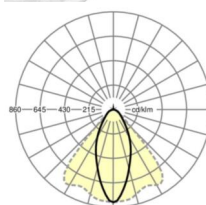

параметры

номер заказа	19422026320
код EAN	4020863416134
номер таможенного тарифа	94051190
Знак прохождения контроля	IP 64, класс защиты I, ENEC10 VDE, F, D, HACCP DIN10500/Food/IFS-пригодность для применения/BRC, Indoor, CE
Степень ударопрочности IK	IK03 (-20°C bis 45°C)
Температура окружения	ta -20°C в 45°C
Особые свойства	Готовность к IoT «Ready for IoT»
Гарантийный срок	5 лет
Государственные программы поддержки	BEG - государственные субсидии для энергосберегающих зданий (действительна только для Германии)

электротехника

Балласт	Электронный драйвер DALI2 (1 штука)
Мощность системы	39W
сетевое напряжение	230V/50Hz
автоматический предохранитель (пусковой ток)	13 штук/B10, 24 штук/B16, 25 штук/C10, 40 штук/C16
класс энергосбережения/Источник света	D

Оптика

Оснастка	LED, цветопередача/оттенок света CRI ≥ 80 / 3000K
Допуск для координаты цветности (MacAdam)	3SDCM
Фотобиологическая безопасность (светильник)	RG1
Номинальный световой поток	6967lm
Срок службы LED	50000h L80/B10 (Tq 45°C)
светоотдача светильников	180lm/W
Угол излучения	40° (C0) / 85° (C90)
UGR поп./вдоль	17.9 / 19.9

DEEP-LINK

<https://www.regiolux.de/ru/article/19422026320>

Ссылка	LED 7000lm 830
ηLB	100 %
Φ ↓/↑	99 % / 1 %
UGR поп./вдоль	17.9 / 19.9